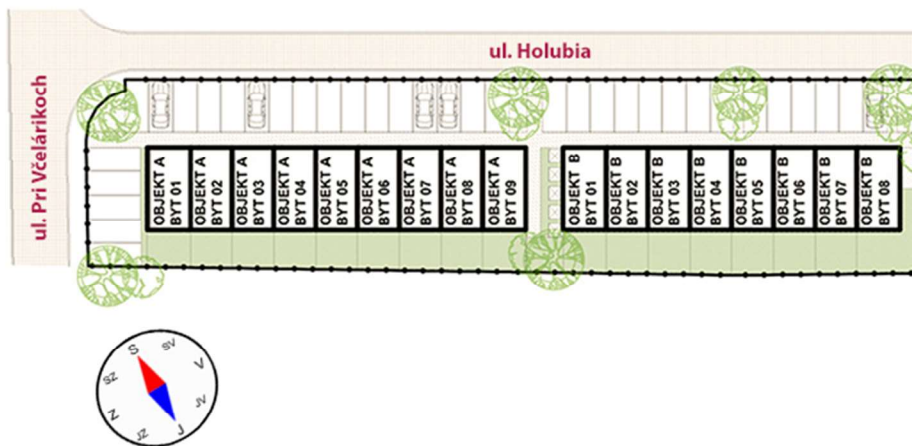

PRIMA DOMČEKY TEHELŇA SENEČ

PÔDORYS I.NP

PÔDORYS II.NP

JEDNO PARKOVACIE MIESTO A ZÁHRADA V GENE

OBJEKT A: DOM 01

1.01	CHODBA	2,85	M ²
1.02	TOALETA	1,45	M ²
1.03	OBÝVACIA IZBA + KUCHÝŇA	20,60	M ²
1.04	SCHODISKO	5,85	M ²
2.01	SPÁLŇA + ŠATNÍK	15,75	M ²
2.02	KÚPEĽŇA	4,55	M ²
UŽITKOVÁ PLOCHA *			51,05 M²