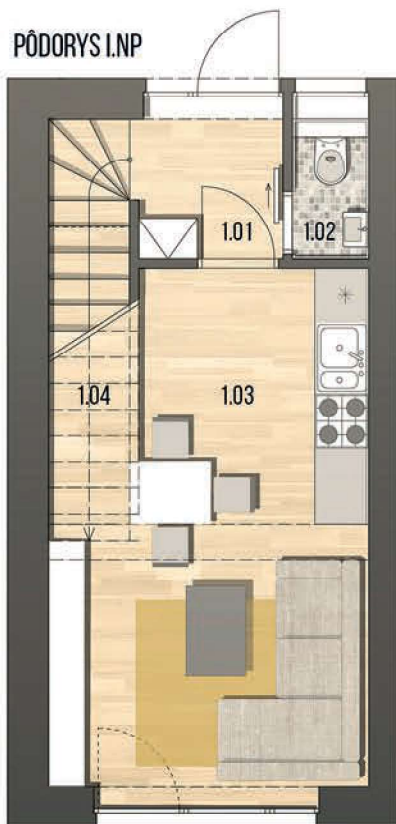

PRIMA DOMČEKY TEHELŇA SENEČ

PÔDORYS I.NP

PÔDORYS II.NP

JEDNO PARKOVACIE MIESTO A ZÁHRADA V GENE

OBJEKT A: DOM 01

1.01	CHODBA	2,85	M ²
1.02	TOALETA	1,45	M ²
1.03	OBÝVACIA IZBA + KUCHÝŇA	20,60	M ²
1.04	SCHODISKO	5,85	M ²
2.01	SPÁLŇA + ŠATNÍK	15,75	M ²
2.02	KÚPEĽŇA	4,55	M ²
UŽITKOVÁ PLOCHA *			51,05 M²