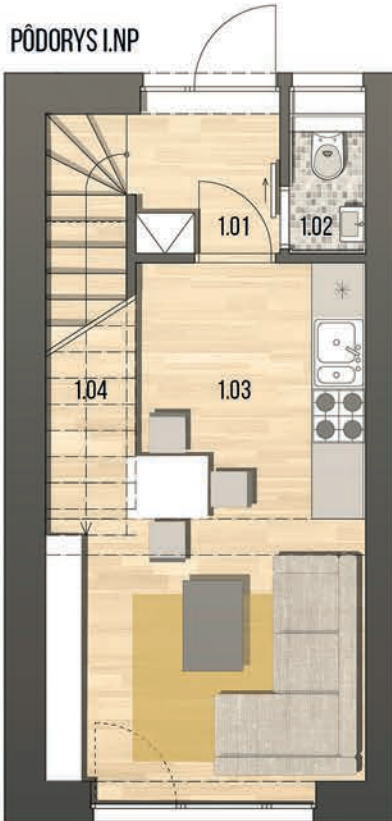

PRIMA DOMČEKY TEHELŇA SENEČ

PÔDORYS I.NP

PÔDORYS II.NP

JEDNO PARKOVACIE MIESTO A ZÁHRADA V CENE

OBJEKT A: DOM 01

1.01	CHODBA	2,85	M ²
1.02	TOALETA	1,45	M ²
1.03	OBÝVACIA IZBA + KUCHYŇA	20,60	M ²
1.04	SCHODISKO	5,85	M ²
2.01	SPÁLŇA + ŠATNÍK	15,75	M ²
2.02	KÚPEĽŇA	4,55	M ²
UŽITKOVÁ PLOCHA		51,05	M²