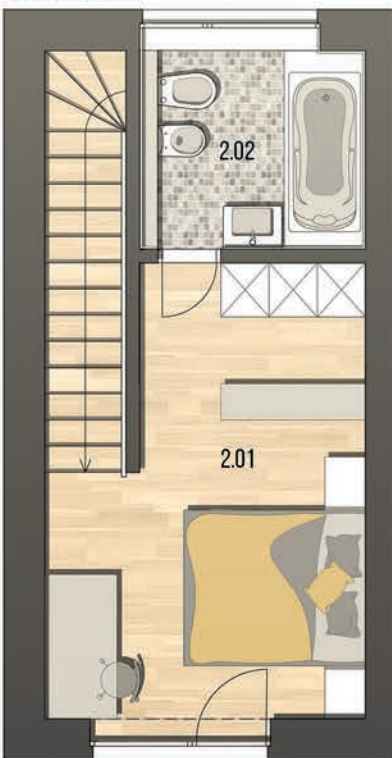

PRIMA DOMČEKY TEHELŇA SENEČ

PÔDORYS I.NP

PÔDORYS II.NP

JEDNO PARKOVACIE MIESTO A ZÁHRADA V CENE

OBJEKT A: DOM 01

1.01	CHODBA	2,85	M ²
1.02	TOALETA	1,45	M ²
1.03	OBÝVACIA IZBA + KUCHYŇA	20,60	M ²
1.04	SCHODISKO	5,85	M ²
2.01	SPÁLŇA + ŠATNÍK	15,75	M ²
2.02	KÚPEĽŇA	4,55	M ²
UŽITKOVÁ PLOCHA		51,05	M²