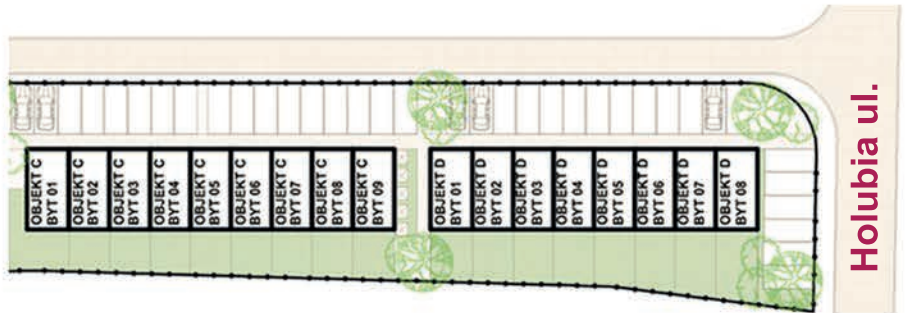

PRIMA DOMČEKY TEHELŇA SENEČ

PÔDORYS I.NP

PÔDORYS II.NP

JEDNO PARKOVACIE MIESTO A ZÁHRADA V CENE

OBJEKT A: DOM 01

1.01	CHODBA	2,85	M ²
1.02	TOALETA	1,45	M ²
1.03	OBÝVACIA IZBA + KUCHYŇA	20,60	M ²
1.04	SCHODISKO	5,85	M ²
2.01	SPÁLŇA + ŠATNÍK	15,75	M ²
2.02	KÚPEĽŇA	4,55	M ²
UŽITKOVÁ PLOCHA		51,05	M²