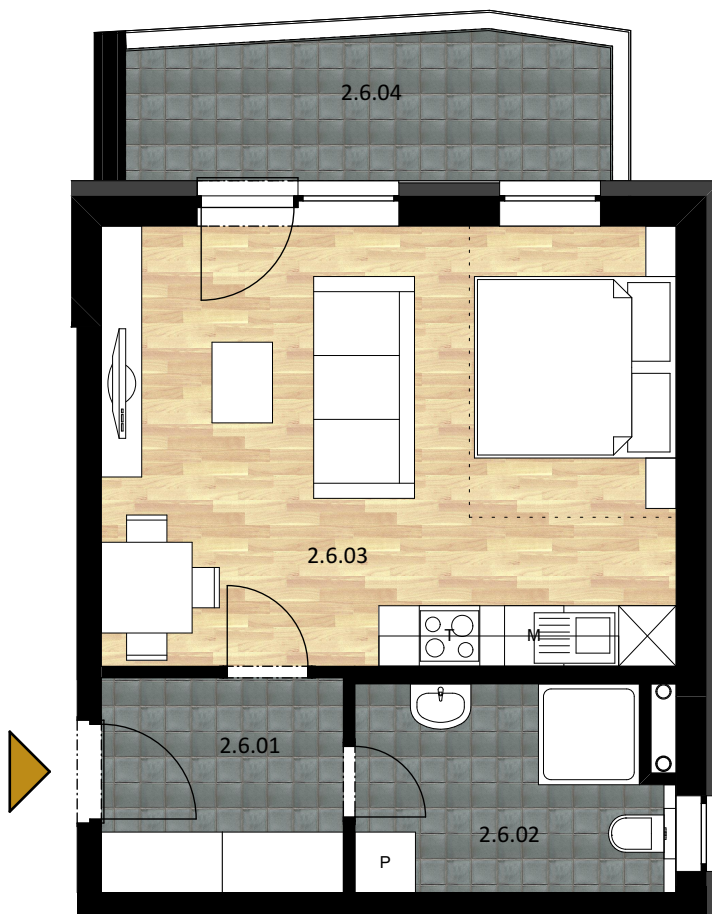

## Byt č.6 (1-izb) na 2.NP

TABUĽKA MIESTNOSTÍ 2NP			
ID	OZN.	ÚČEL MIESTNOSTI	PLOCHA (m <sup>2</sup> )
<b>Byt č.6</b>			
	2.6.01	Chodba	5,11
	2.6.02	Kúpeľňa	6,23
	2.6.03	Izba	24,88
			<b>36,22 m<sup>2</sup></b>
<b>Byt č.6 balkón</b>			
	2.6.04	Balkón	6,82
			<b>6,82 m<sup>2</sup></b>