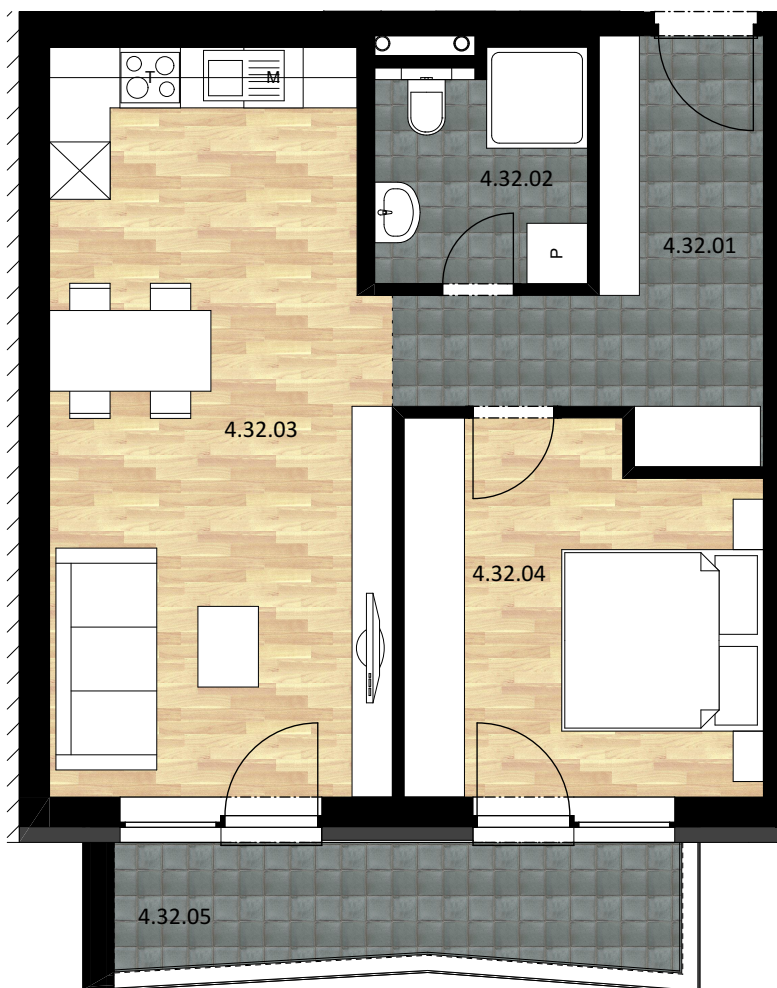

# BYTOVÝ DOM FRIDA , SENEČ

## Byt č.32 na 4.NP

TABUĽKA MIESTNOSTÍ 4NP			
ID	OZN.	ÚČEL MIESTNOSTI	PLOCHA (m <sup>2</sup> )
<b>Byt č.32</b>			
4.32.01		Chodba	9,01
4.32.02		Kúpeľňa	4,71
4.32.03		Izba	24,42
4.32.04		Izba	12,57
			<b>50,71 m<sup>2</sup></b>
<b>Byt č.32 balkón</b>			
4.32.05		Balkón	6,82
			<b>6,82 m<sup>2</sup></b>