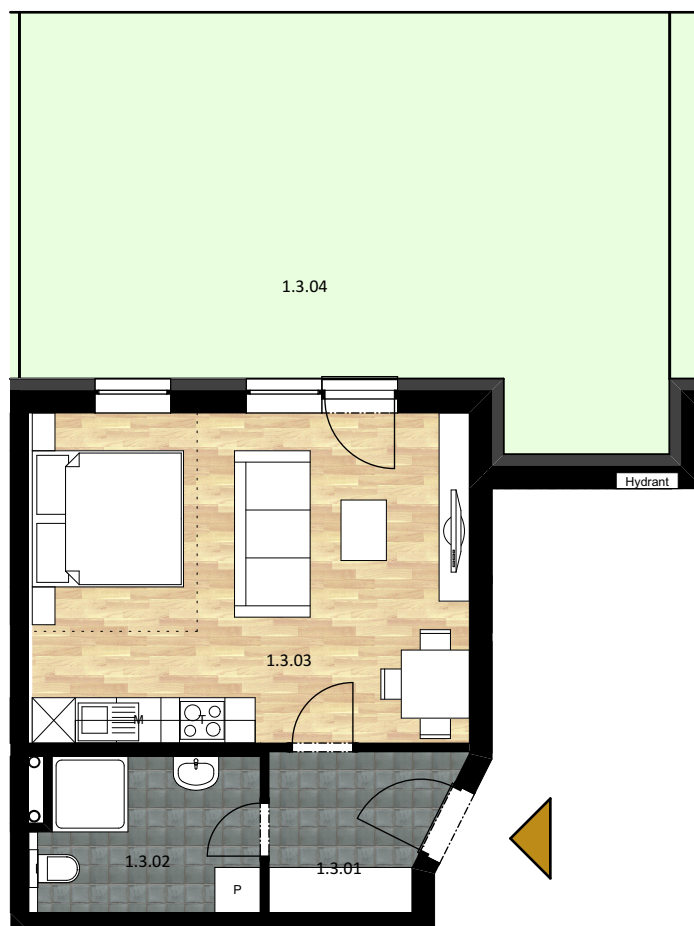

## Byt č.3 (1-izb) na 1.NP

TABUĽKA MIESTNOSTÍ 1NP			
ID	OZN.	ÚČEL MIESTNOSTI	PLOCHA (m <sup>2</sup> )
<b>Byt č.3</b>			
	1.3.01	Chodba	4,62
	1.3.02	Kúpeľňa	6,03
	1.3.03	Izba	25,23
			<b>35,88 m<sup>2</sup></b>
<b>Byt č.3 Záhrada</b>			
	1.3.04	Záhradka	44,43
			<b>44,43 m<sup>2</sup></b>