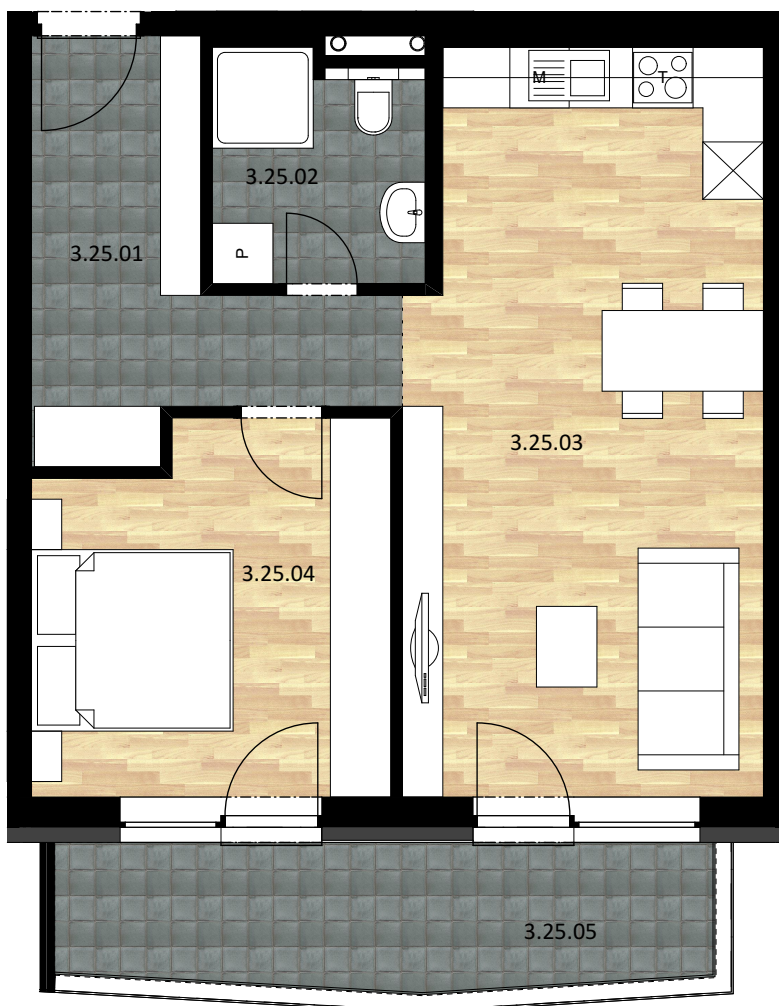

BYTOVÝ DOM FRIDA, SENEC

Byt č.25 na 3.NP

TABUĽKA MIESTNOSTÍ 3NP			
ID	OZN.	ÚČEL MIESTNOSTI	PLOCHA (m ²)
Byt č.25			
	3.25.01	Chodba	9,14
	3.25.02	Kúpeľňa	4,71
	3.25.03	Izba	25,63
	3.25.04	Izba	12,57
			52,05 m²
Byt č.25 balkón			
	3.25.05	Balkón	9,34
			9,34 m²

M 1:75