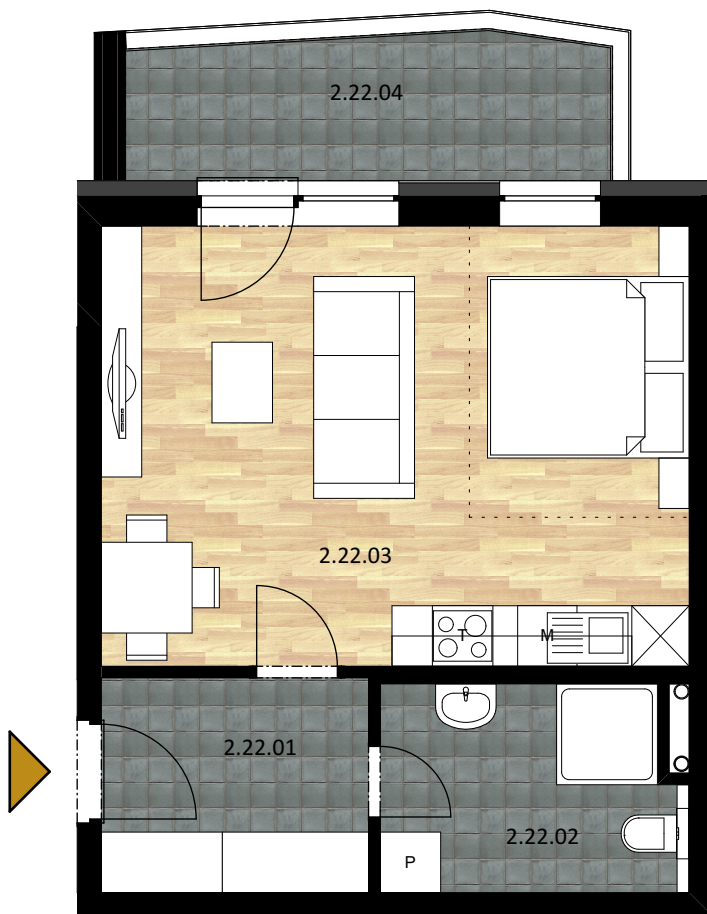

## Byt č.22 (1-izb) na 2.NP

TABUĽKA MIESTNOSTÍ 2NP			
ID	OZN.	ÚČEL MIESTNOSTI	PLOCHA (m2)
<b>Byt č.22</b>			
	2.22.01	Chodba	5,64
	2.22.02	Kúpeľňa	6,03
	2.22.03	Izba	25,45
			<b>37,12 m<sup>2</sup></b>
<b>Byt č.22 balkón</b>			
	2.22.04	Balkón	6,82
			<b>6,82 m<sup>2</sup></b>