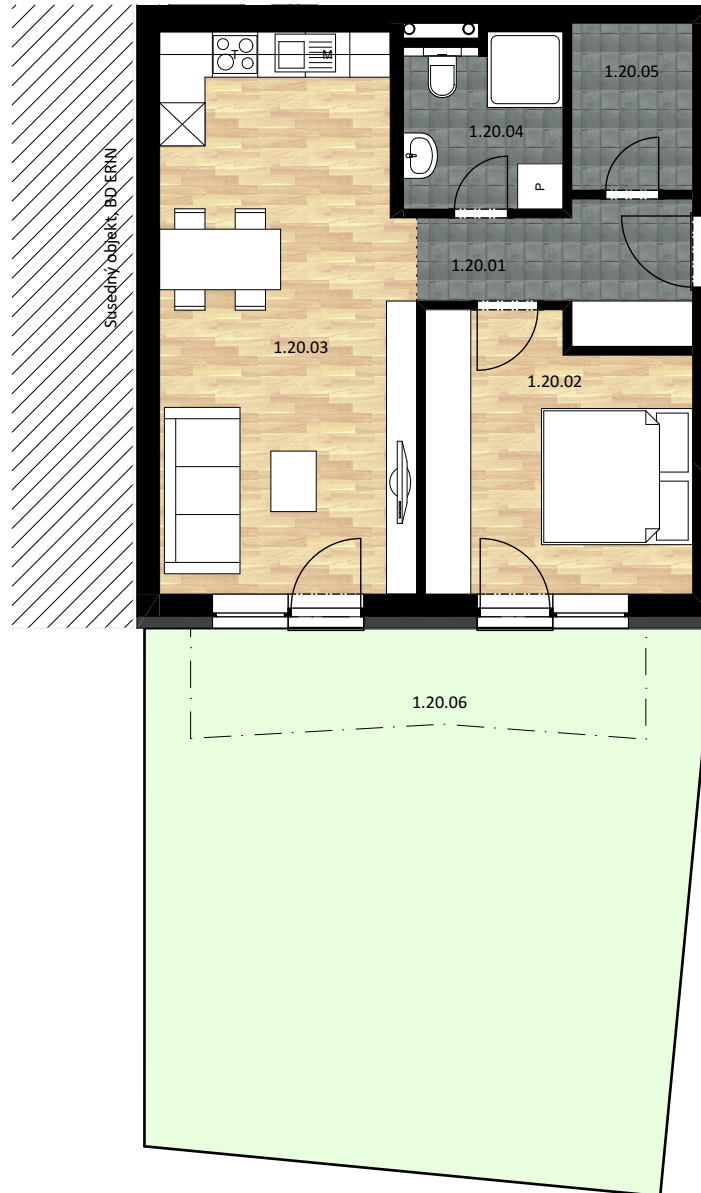

BYTOVÝ DOM FRIDA , SENEČ

Byt č.20 na 1.NP

TABUĽKA MIESTNOSTÍ 1NP			
ID	OZN.	ÚČEL MIESTNOSTI	PLOCHA (m ²)
Byt č.20			
1.20.01	Chodba	5,38	
1.20.02	Izba	12,26	
1.20.03	Izba	24,42	
1.20.04	Kúpeľňa	4,71	
1.20.05	Sklad	3,54	
			50,31 m²
Byt č.20 Záhrada			
1.20.06	Záhradka	52,04	
			52,04 m²

M 1:100
1cm = 1m