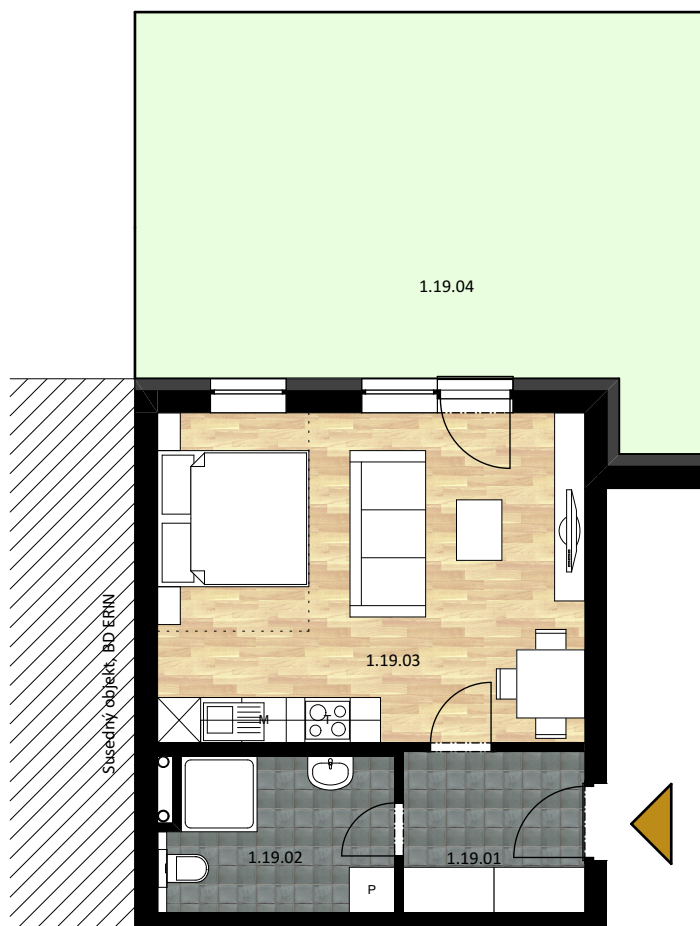

BYTOVÝ DOM FRIDA, SENEC

Byt č.19 (1-izb) na 1.NP

TABUĽKA MIESTNOSTÍ 1NP			
ID	OZN.	ÚČEL MIESTNOSTI	PLOCHA (m ²)
Byt č.19			
1.19.01		Chodba	5,11
1.19.02		Kúpeľňa	6,17
1.19.03		Izba	24,66
			35,94 m²
Byt č.19Záhrada			
1.19.04		Záhradka	37,89
			37,89 m²

M 1:100
1cm = 1m