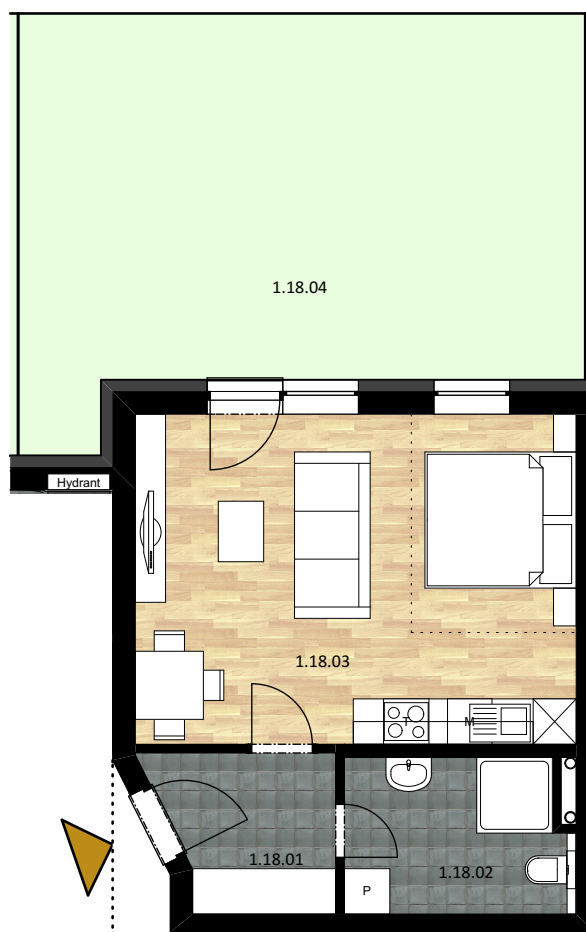

BYTOVÝ DOM FRIDA, SENEC

Byt č.18 (1-izb) na 1.NP

TABUĽKA MIESTNOSTÍ 1NP			
ID	OZN.	ÚČEL MIESTNOSTI	PLOCHA (m ²)
Byt č.18			
	1.18.01	Chodba	4,62
	1.18.02	Kúpeľňa	6,03
	1.18.03	Izba	25,45
			36,10 m²
Byt č.18Záhrada			
	1.18.04	Záhradka	37,89
			37,89 m²

M 1:100
1cm = 1m