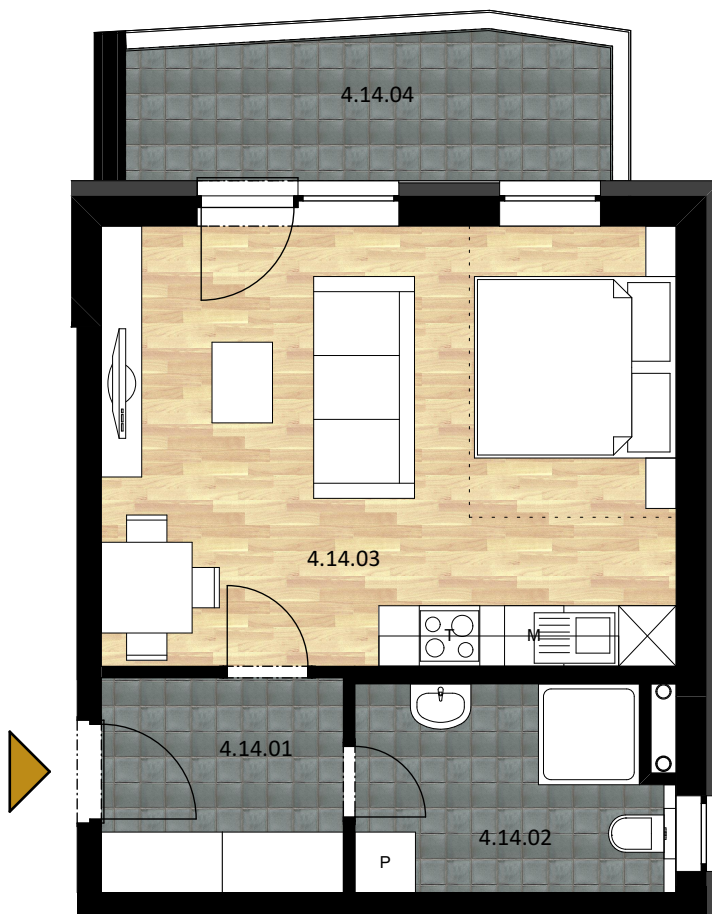

## Byt č.14 (1-izb) na 4.NP

TABUĽKA MIESTNOSTÍ 4NP			
ID	OZN.	ÚČEL MIESTNOSTI	PLOCHA (m2)
<b>Byt č.14</b>			
	4.14.01	Chodba	5,11
	4.14.02	Kúpeľňa	6,23
	4.14.03	Izba	24,88
			<b>36,22 m<sup>2</sup></b>
<b>Byt č.14 balkón</b>			
	4.14.04	Balkón	6,82
			<b>6,82 m<sup>2</sup></b>