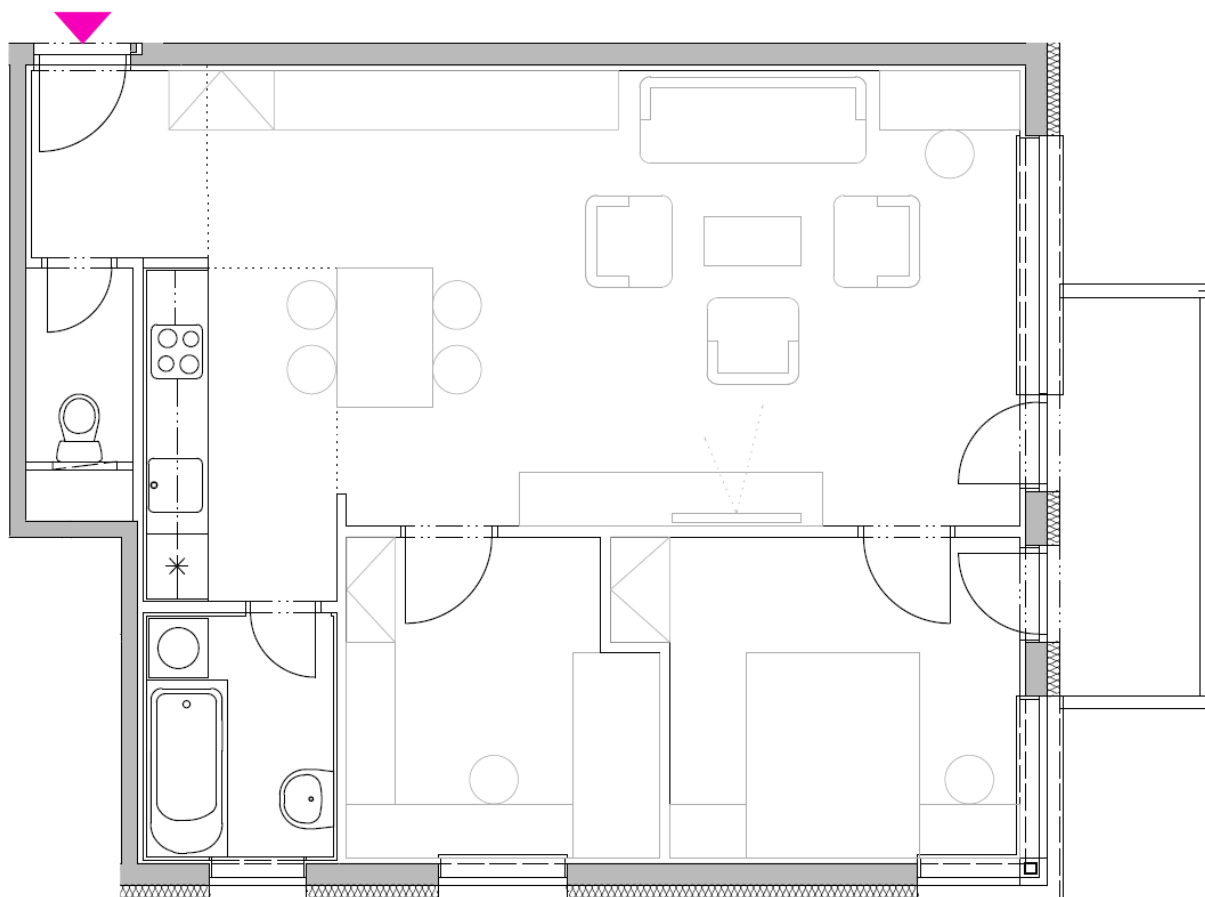

## Byt č. 4.04 (4 NP)

ÚČEL MIESTNOSTI	PLOCHA (m <sup>2</sup> )
Predsieň	2,89
Obývacia izba	29,04
Kuchyňa	5,58
WC	1,80
Inštaláčné jadro	0,47
Kúpeľňa	4,14
Spáľňa	8,07
Spáľňa	10,17
<b>SPOLU :</b>	<b>62,16</b>
Balkón	5,00