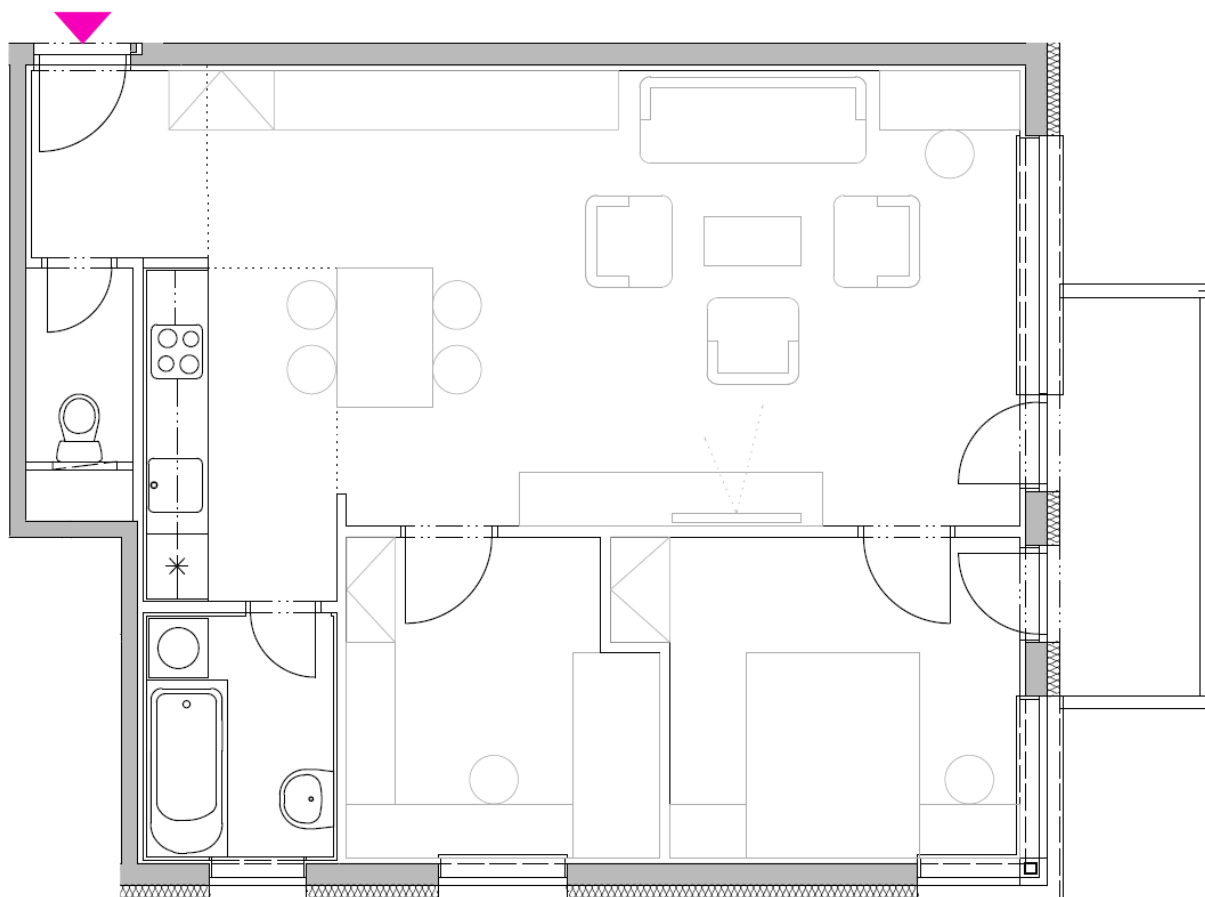

Byt č. 2.04 (2 NP)

ÚČEL MIESTNOSTI	PLOCHA (m ²)
Predsieň	2,89
Obývacia izba	29,04
Kuchyňa	5,58
WC	1,80
Inštaláčné jadro	0,47
Kúpeľňa	4,14
Spáľňa	8,07
Spáľňa	10,17
SPOLU :	62,16
Balkón	5,00