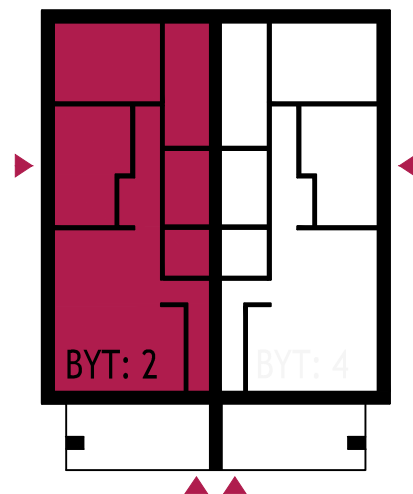

PŮDORYS VYHOTOVENÝ VO VOĽNEJ MIERKE

PRIESTORY NA 1.NP PATRIACE BYTU 2

OZNAČENIE '2' (ĽAVÝ ZRKADLOVÝ OBRAZ)

2.01	CHODBA	5,64
2.02	WC	3,18
2.03	KÚPEĽŇA	5,04
2.04	KUCHYŇA + OBÝVACIA IZBA	27,49
2.05	SPÁLŇA	12,34
2.06	IZBA	12,45
2.07	IZBA	8,30
2.08	SCHODISKO	5,09

ČIASTKOVÁ PLOCHA 79,53

PRIESTORY NA 1.NP PATRIACE BYTU 2

1.11	ZÁDVERIE	2,66
1.12	KOMORA	4,18

CELKOVÁ PLOCHA 86,37

DVE PARKOVACIE MIESTA V CENE