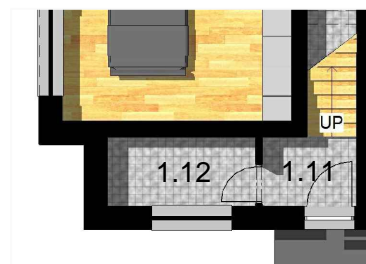

PŮDORYS VYHOTOVENÝ VO VOĽNEJ MIERKE

PRIESTORY NA 1.NP PATRIACE BYTU 2

OZNAČENIE '2' (ĽAVÝ ZRKADLOVÝ OBRAZ)

2.01	CHODBA	5,64
2.02	WC	3,18
2.03	KÚPEĽŇA	5,04
2.04	KUCHYŇA + OBÝVACIA IZBA	27,49
2.05	SPÁLŇA	12,34
2.06	IZBA	12,45
2.07	IZBA	8,30
2.08	SCHODISKO	5,09

ČIASTKOVÁ PLOCHA 79,53

PRIESTORY NA 1.NP PATRIACE BYTU 2

1.11	ZÁDVERIE	2,66
1.12	KOMORA	4,18

CELKOVÁ PLOCHA 86,37

DVE PARKOVACIE MIESTA V CENE