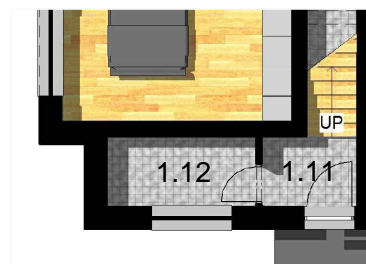

PRIESTORY NA 1.NP PATRIACE BYTU 2

OZNAČENIE '2' (ĽAVÝ ZRKADLOVÝ OBRAZ)

2.01	CHODBA	5,64
2.02	WC	3,18
2.03	KÚPEĽŇA	5,04
2.04	KUCHYŇA + OBÝVACIA IZBA	27,49
2.05	SPÁLŇA	12,34
2.06	IZBA	12,45
2.07	ŠATNÍK	5,31
2.08	KOMORA	2,79
2.09	SCHODISKO	5,09