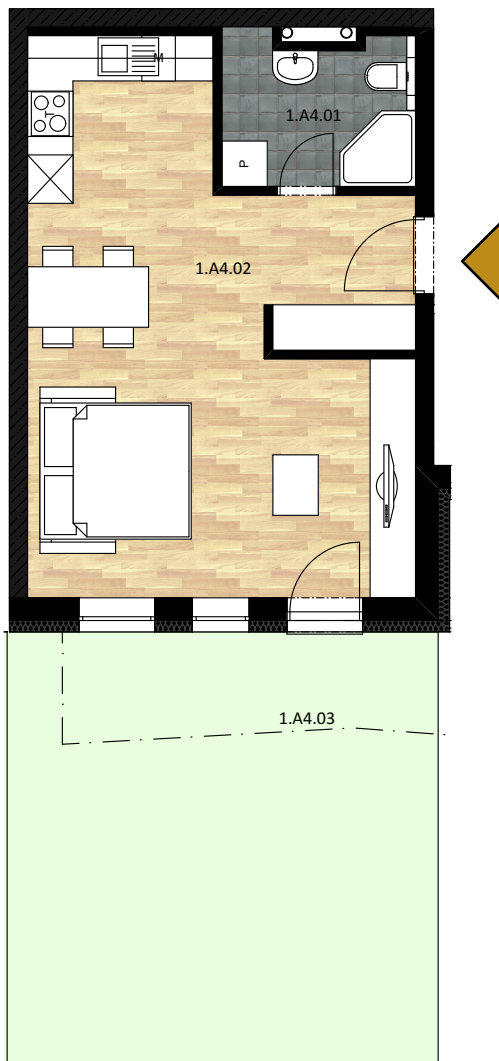

# Byt A4 na 1.NP

TABUĽKA MIESTNOSTÍ 1NP			
ID	OZN.	ÚČEL MIESTNOSTI	PLOCHA (m <sup>2</sup> )
<b>Byt A4</b>			
1.A4.01		Kúpeľňa	4,94
1.A4.02		Izba	32,20
			<b>37,14 m<sup>2</sup></b>
<b>Byt A4 Záhrada</b>			
1.A4.03		Záhradka	32,70
			<b>32,70 m<sup>2</sup></b>

M 1:100  
1cm = 1m